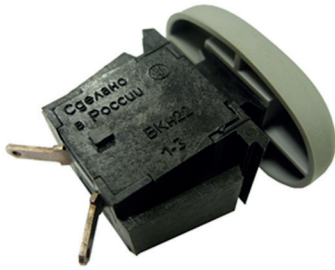

Выключатель кнопочный ВКн-22

Выключатель кнопочный предназначен для управления индивидуальным освещением в салонах автомобилей. Климатическое исполнение «О» ГОСТ 15150. Выпускается по Ф5.3710.002 ТУ.

Основные параметры:

1. Режим работы продолжительный номинальный S1 по ГОСТ Р 52230;
2. Номинальное напряжение 12 В;
3. Величина номинального тока 0,45 А при коммутации ламповой нагрузки мощностью 5,0 Вт определяется параметрами лампы;
4. Рабочий ход не более 2,5 мм; полный ход не более 4 мм;
5. Усилие переключения - (4-6) Н (0,4-0,6) кгс;
6. Диапазон рабочих температур от минус 40 °С до плюс 85 °С;
7. Степень защиты переключателя от проникновения посторонних тел - IP40 по ГОСТ 14254-96;
8. Показатель безотказности 90%-ная наработка до отказа устанавливается не менее 10000 циклов переключений в нормальных климатических условиях, что эквивалентно пробегу автомобиля 150000 км для первой категории условий эксплуатации;
9. Гарантийный срок хранения 2,5 года с момента изготовления.

Обозначение при заказе:	Норма упаковки:
Выключатель кнопочный - ВКн-22 Ф5.3710.002 ТУ	700 шт.