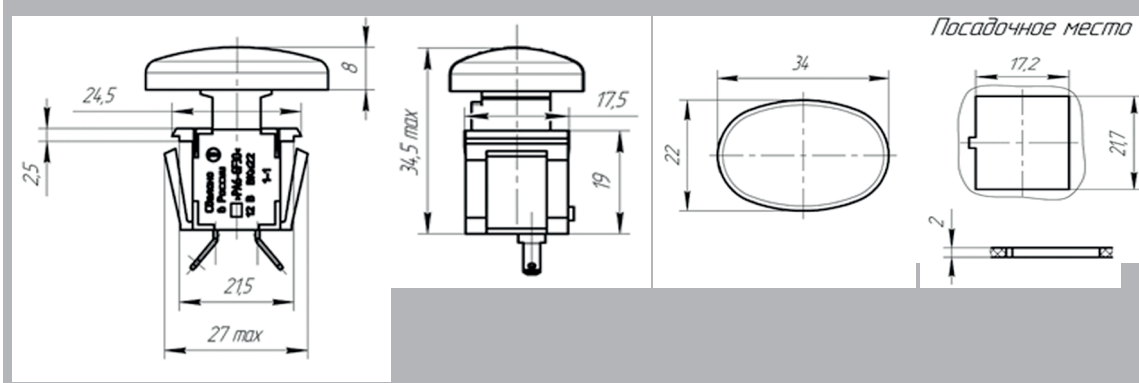

1. Режим работы продолжительный номинальный S1 по ГОСТ Р 52230;
2. Номинальное напряжение 12 В;
3. Величина номинального тока 0,45 А при коммутации ламповой нагрузки мощностью 5,0 Вт определяется параметрами лампы;
4. Рабочий ход не более 2,5 мм; полный ход не более 4 мм;
5. Усилие переключения - (4-6) Н (0,4-0,6) кгс;
6. Диапазон рабочих температур от минус 40 °С до плюс 85 °С;
7. Степень защиты переключателя от проникновения посторонних тел - IP40 по ГОСТ 14254-96;
8. Показатель безотказности 90%-ная наработка до отказа устанавливается не менее 10000 циклов переключений в нормальных климатических условиях, что эквивалентно пробегу автомобиля 150000 км для первой категории условий эксплуатации;
9. Гарантийный срок хранения 2,5 года с момента изготовления.